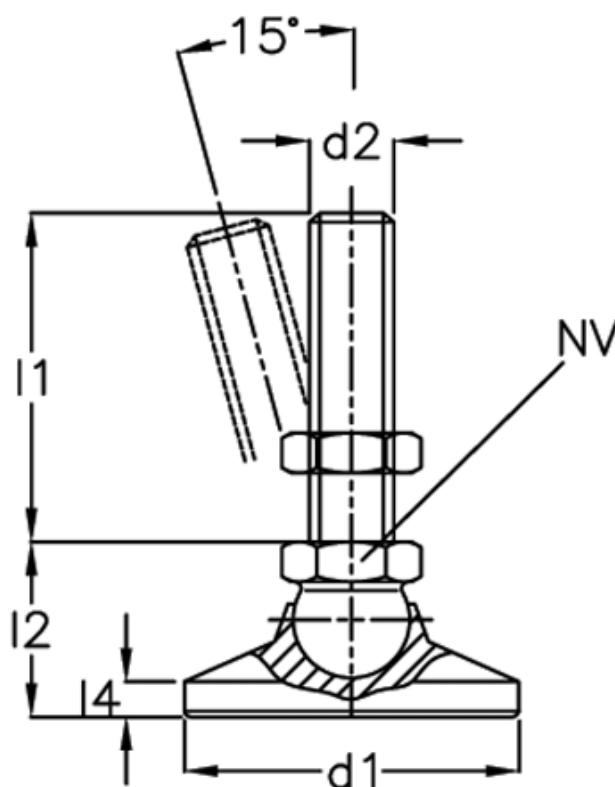

Varenummer: 20343225M840KSE  
Beskrivelse: E+G Drejeledsfod  
GN 343.2-25-M8-40-KSE

## Mål

$d1 = 25$

$d2 = M8$

$l1 = 40$

$l2 = -$

$l3 = 20.5$

$l4 = -$

$l5 = 5.5$